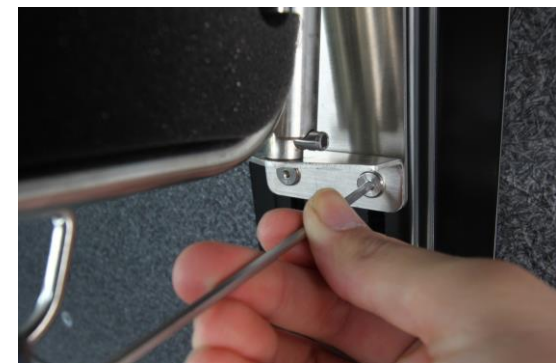

プレート 2枚

低頭ボルト 24本

(1) 本体→土台プレート→プレート①の順で本体と土台プレートを仮組みします。

(5) 土台プレートが長穴になっておりますので
お好みの位置で取付します

(2) 付属の低頭ボルトを使い、写真のように仮組みします。

(6) 位置が決まったら、本体と土台プレートを固定している
すべてのボルトの本固定をしてください。

※緩む可能性がありますので
定期的な増締めをして下さい。

(3) 取付されているESウィンドパネルの両端(赤丸で囲っている部分)
にESサイドロッドホルダーを取付していきます。