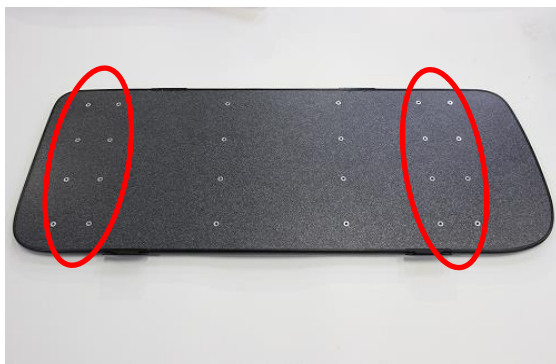

取付説明書

OGUshow ESサイドロッドホルダー

INSTRUCTIONS

◇ ご用意いただく物・あると便利な道具類 ◇

六角レンチ3mm

◇ 構成部品 ◇ 3.5φドリル

本体 ※前後専用になっています。

土台プレート 2枚

プレート 2枚

低頭ボルト 24本

(1) 本体→土台プレート→プレート①の順で本体と土台プレートを仮組みします。

(5) 土台プレートが長穴になっておりますので
お好みの位置で取付します

(2) 付属の低頭ボルトを使い、写真のように仮組みします。

(6) 位置が決まったら、本体と土台プレートを固定している
すべてのボルトの本固定をしてください。

※緩む可能性がありますので
定期的な増締めをして下さい。

(3) 取付されているESウィンドパネルの両端(赤丸で囲っている部分)
にESサイドロッドホルダーを取付していきます。

<注意>

本体の前後があるのでご注意下さい。

↓リア用

↓フロント用

(7) 完成です。

↓別売で2段に出来る追加ホルダーも
ご用意しております。

(4) 六角レンチを使い、付属の低頭ボルトで、
ESウィンドウパネルに取り付けます。

未使用時には、写真のように収納することができます。