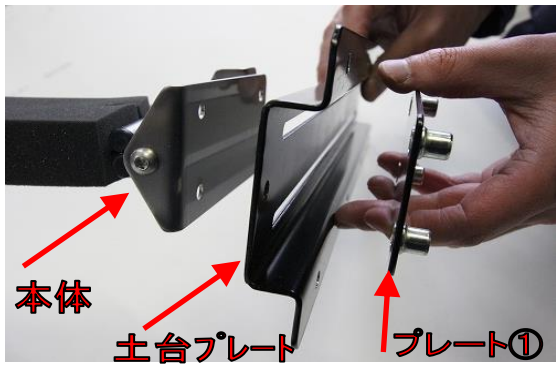

取付説明書

OGUshow ESサイドロッドホルダー

INSTRUCTIONS

◇ ご用意いただく物・あると便利な道具類 ◇

六角レンチ3mm

◇ 構成部品 ◇ 3.5φドリル

本体 ※前後専用になっています。

土台プレート 2枚

プレート 2枚

低頭ボルト 24本

(1) 本体→土台プレート→プレート①の順で本体と土台プレートを仮組みします。

(5) 土台プレートが長穴になっておりますので
お好みの位置で取付します

(2) 付属の低頭ボルトを使い、写真のように仮組みします。

(6) 位置が決まったら、本体と土台プレートを固定している
すべてのボルトの本固定をしてください。

※緩む可能性がありますので
定期的な増締めをして下さい。

(3) 取付されているESウィンドパネルの両端(赤丸で囲っている部分)
にESサイドロッドホルダーを取付していきます。

<注意>

本体の前後があるのでご注意下さい。

↓リア用

↓フロント用

(7) 完成です。

↓別売で2段に出来る追加ホルダーも
ご用意しております。

(4) 六角レンチを使い、付属の低頭ボルトで、
ESウィンドウパネルに取り付けます。

未使用時には、写真のように収納することができます。